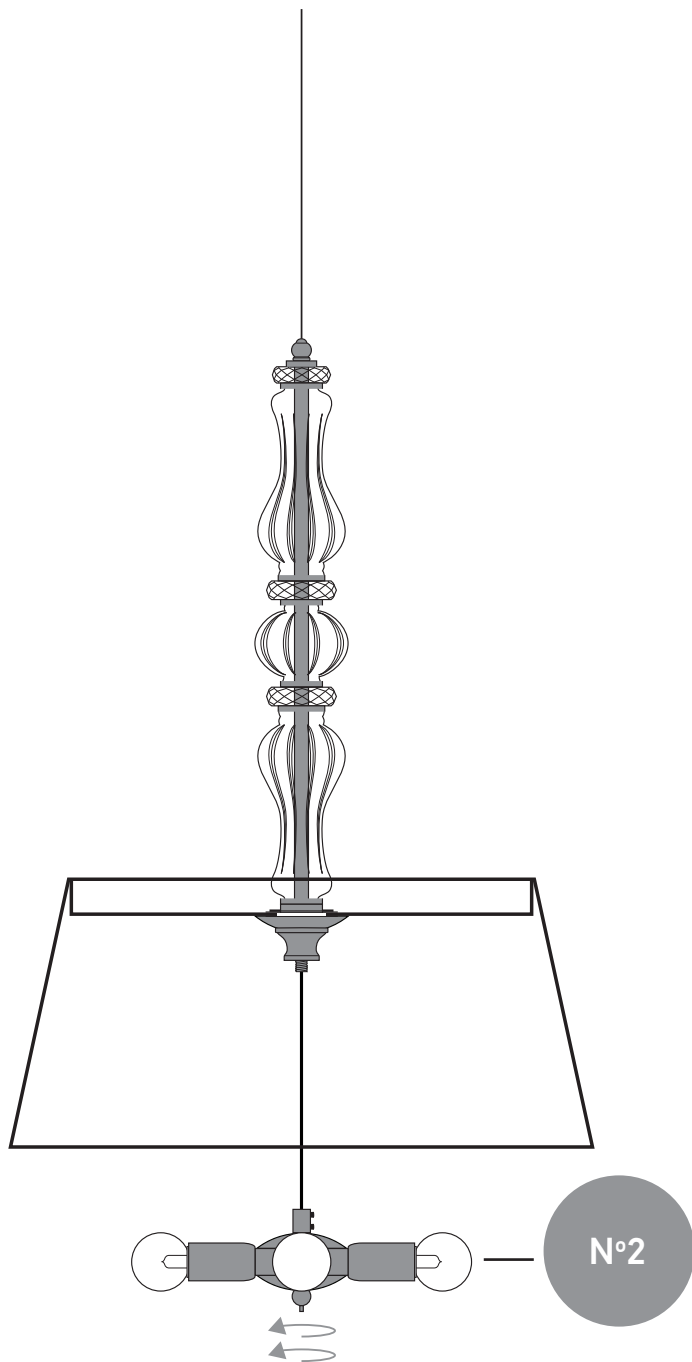

# parts\_components

N°1 x 1

N°2 x 1

N°3 x 1

N°4 x 1

A x 1

reference	lamps	lamp Watt Max	A.C
114/SG 6	6 x E14	42 Watt	230V - 50Hz

ΗΜΕΡΟΜΗΝΙΑ ΕΛΕΓΧΟΥ  
TESTING DATE

N°1

STEP\_2

N°1

N°4

STEP\_3

STEP\_4