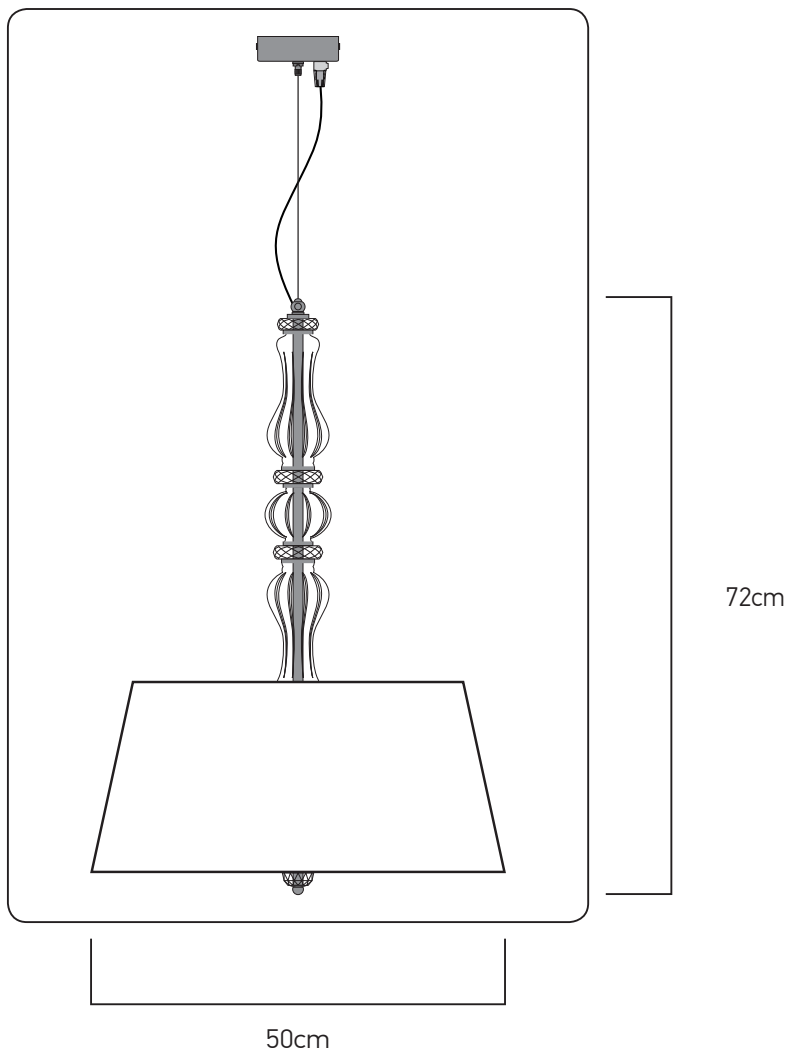

REINA

114\_SG\_6  
Assembly Instructions

# 5 STEPS

SG 6

GRANDO  
LUCE

REINA\_SG 6

# parts\_components

N°1 x 1

N°2 x 1

N°3 x 1

N°4 x 1

A x 1

reference	lamps	lamp Watt Max	A.C
114/SG 6	6 x E14	42 Watt	230V - 50Hz

ΗΜΕΡΟΜΗΝΙΑ ΕΛΕΓΧΟΥ  
TESTING DATE