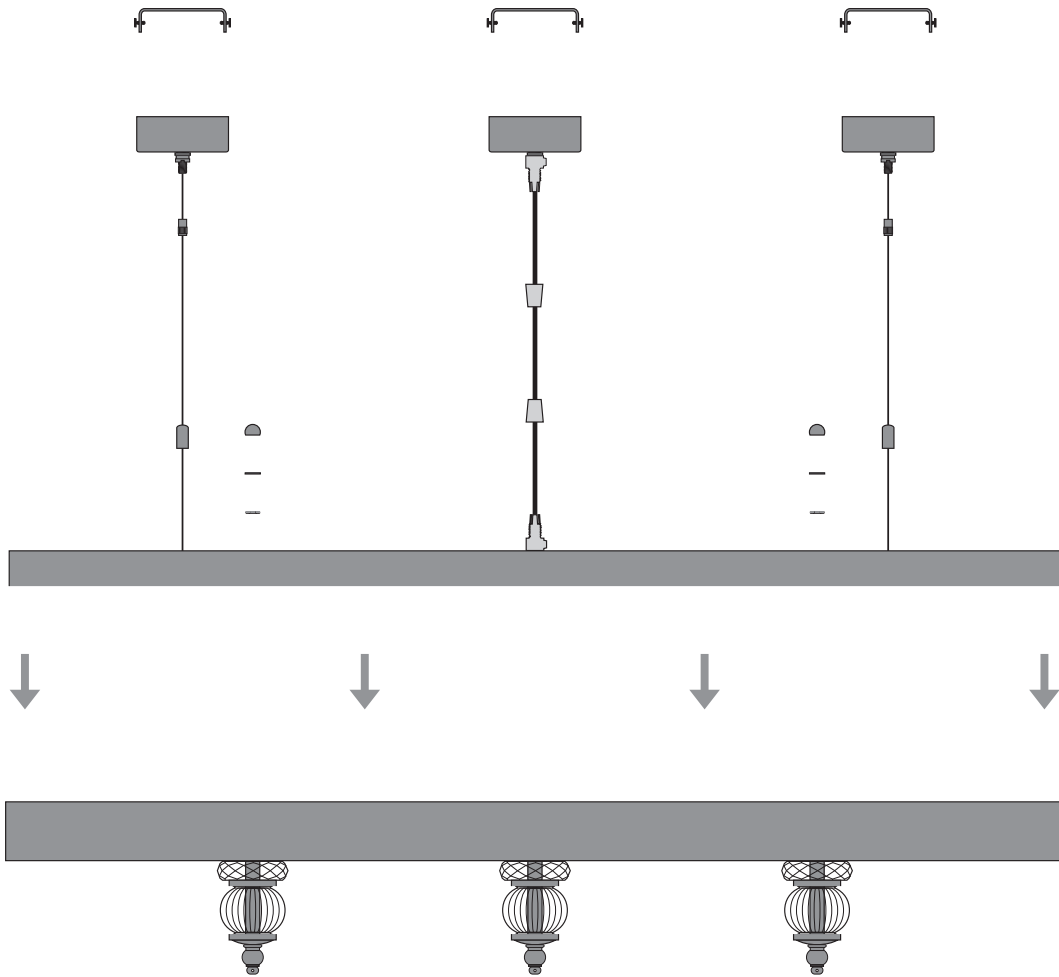

REINA

114_RL_10
Assembly Instructions

5 STEPS

GRANDO
Luce

RL 10

REINA_RL 10

parts_components

N°1 x 1

N°2 x 10

N°3 x 10

N°4 x 10

A x 3

reference	lamps	lamp Watt Max	A.C
114/RL 10	10 x E14	42 Watt	230V - 50Hz

ΗΜΕΡΟΜΗΝΙΑ ΕΛΕΓΧΟΥ
TESTING DATE

ΥΠΟΓΡΑΦΗ ΕΛΕΓΚΤΗ
TEST OPERATOR

DO NOT ASSEMBLE ANY GLASS PARTS THAT PRESENT CRACKS OR ANY OTHER DAMAGE CAUSED BY CARRIAGE OR WRONG PLACEMENT. A CAREFUL CHECK IS SUGGESTED. CLEAN WITH SOFT CLOTH OR MILD RISING AGENT WITH LOW TEMPERATURE WATER.
ΜΗ ΣΥΝΑΡΜΟΛΟΓΕΙΤΕ ΓΥΑΛΙΝΑ ΜΕΡΗ ΠΟΥ ΦΕΡΟΥΝ ΡΩΓΜΕΣ Ή ΑΛΛΕΣ ΖΗΜΙΕΣ ΑΠΟ ΜΕΤΑΦΟΡΑ Ή ΛΑΘΟΣ ΤΟΠΟΘΕΤΗΣΗ. ΚΑΘΑΡΙΣΤΕ ΜΕ ΜΑΛΑΚΟ ΠΑΝΙ Ή ΜΕ ΗΠΙΟ ΚΑΘΑΡΙΣΤΙΚΟ ΜΕ ΝΕΡΟ ΣΕ ΧΑΜΗΛΗ ΘΕΡΜΟΚΡΑΣΙΑ.

N°1

WARNING: fix the marked screws in the safety locking

STEP_3

N°2

STEP_4

N°1

STEP_5

DECORATION TRIMMINGS VIEW