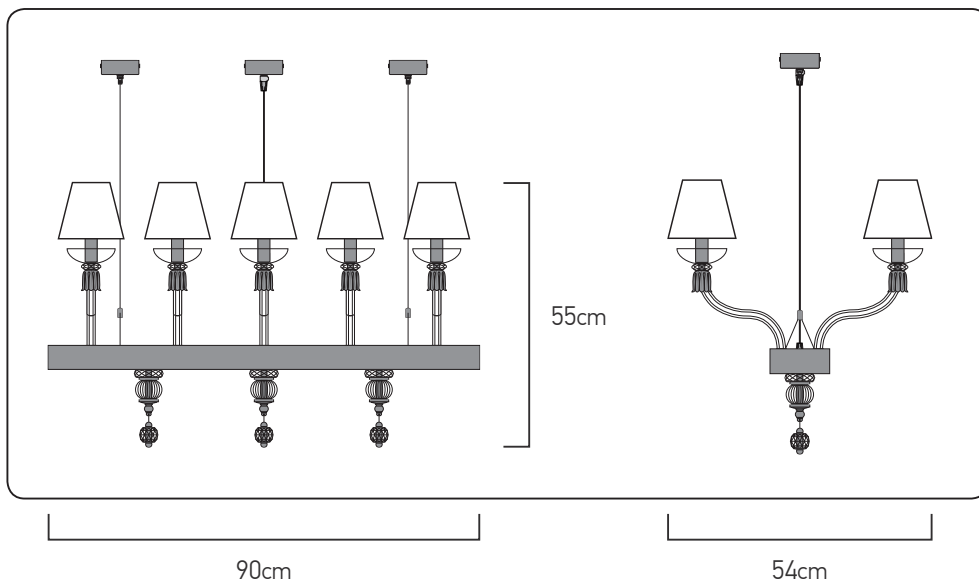

REINA

114_RL_10
Assembly Instructions

5 STEPS

GRANDO
Luce

RL 10

REINA_RL 10

parts_components

N°1 x 1

N°2 x 10

N°3 x 10

N°4 x 10

A x 3

reference	lamps	lamp Watt Max	A.C
114/RL 10	10 x E14	42 Watt	230V - 50Hz

ΗΜΕΡΟΜΗΝΙΑ ΕΛΕΓΧΟΥ
TESTING DATE

ΥΠΟΓΡΑΦΗ ΕΛΕΓΚΤΗ
TEST OPERATOR

DO NOT ASSEMBLE ANY GLASS PARTS THAT PRESENT CRACKS OR ANY OTHER DAMAGE CAUSED BY CARRIAGE OR WRONG PLACEMENT. A CAREFUL CHECK IS SUGGESTED. CLEAN WITH SOFT CLOTH OR MILD RISING AGENT WITH LOW TEMPERATURE WATER.
ΜΗ ΣΥΝΑΡΜΟΛΟΓΕΙΤΕ ΓΥΑΛΙΝΑ ΜΕΡΗ ΠΟΥ ΦΕΡΟΥΝ ΡΩΓΜΕΣ Ή ΑΛΛΕΣ ΖΗΜΙΕΣ ΑΠΟ ΜΕΤΑΦΟΡΑ Ή ΛΑΘΟΣ ΤΟΠΟΘΕΤΗΣΗ. ΚΑΘΑΡΙΣΤΕ ΜΕ ΜΑΛΑΚΟ ΠΑΝΙ Ή ΜΕ ΗΠΙΟ ΚΑΘΑΡΙΣΤΙΚΟ ΜΕ ΝΕΡΟ ΣΕ ΧΑΜΗΛΗ ΘΕΡΜΟΚΡΑΣΙΑ.