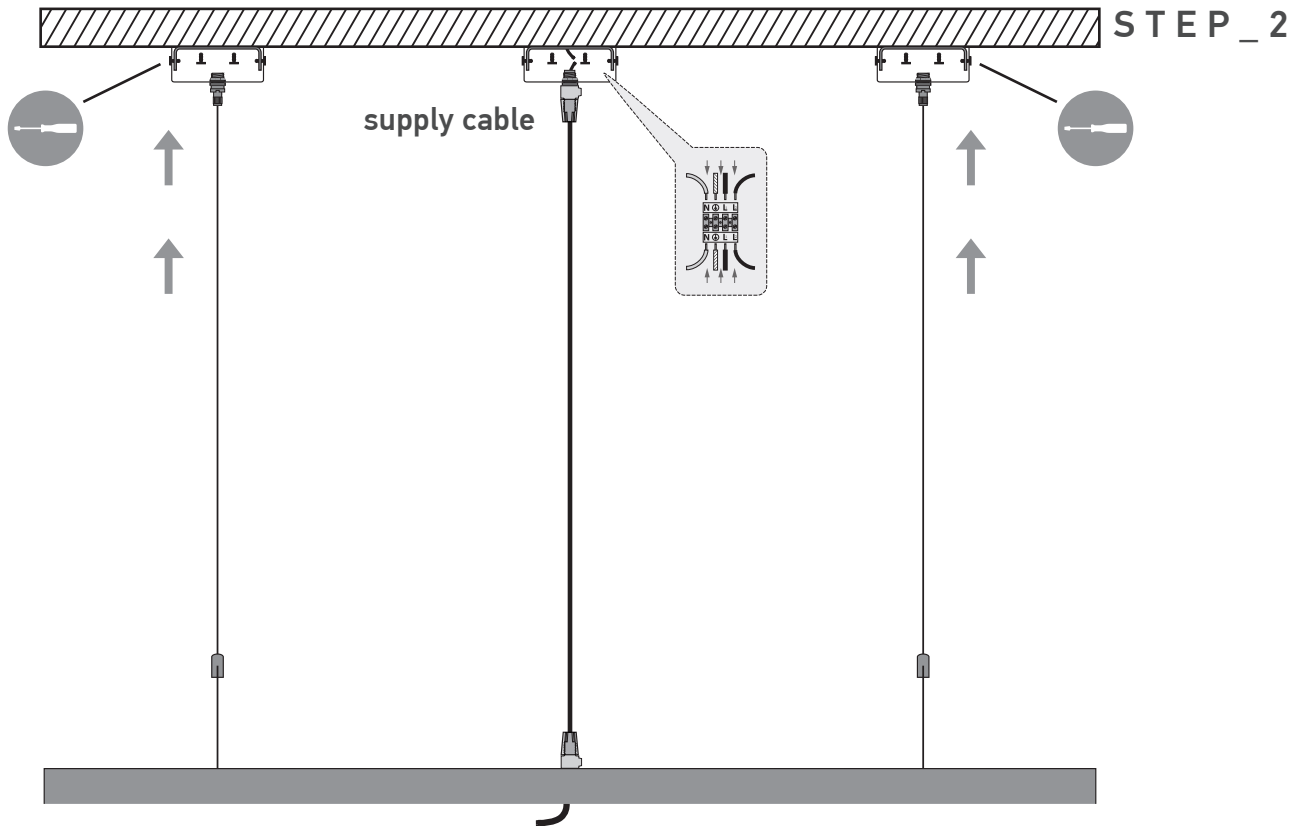

N°2 x 10

N°3 x 10

N°4 x 10

A x 3

reference	lamps	lamp Watt Max	A.C
114/RL 10	10 x E14	42 Watt	230V - 50Hz

ΗΜΕΡΟΜΗΝΙΑ ΕΛΕΓΧΟΥ
TESTING DATE

ΥΠΟΓΡΑΦΗ ΕΛΕΓΚΤΗ
TEST OPERATOR

DO NOT ASSEMBLE ANY GLASS PARTS THAT PRESENT CRACKS OR ANY OTHER DAMAGE CAUSED BY CARRIAGE OR WRONG PLACEMENT. A CAREFUL CHECK IS SUGGESTED. CLEAN WITH SOFT CLOTH OR MILD RISING AGENT WITH LOW TEMPERATURE WATER.
ΜΗ ΣΥΝΑΡΜΟΛΟΓΕΙΤΕ ΓΥΑΛΙΝΑ ΜΕΡΗ ΠΟΥ ΦΕΡΟΥΝ ΡΩΓΜΕΣ Ή ΑΛΛΕΣ ΖΗΜΙΕΣ ΑΠΟ ΜΕΤΑΦΟΡΑ Ή ΛΑΘΟΣ ΤΟΠΟΘΕΤΗΣΗ. ΚΑΘΑΡΙΣΤΕ ΜΕ ΜΑΛΑΚΟ ΠΑΝΙ Ή ΜΕ ΗΠΙΟ ΚΑΘΑΡΙΣΤΙΚΟ ΜΕ ΝΕΡΟ ΣΕ ΧΑΜΗΛΗ ΘΕΡΜΟΚΡΑΣΙΑ.

N°1

WARNING: fix the marked screws in the safety locking

STEP_3

N°2

STEP_4

N°1

STEP_5

DECORATION TRIMMINGS VIEW