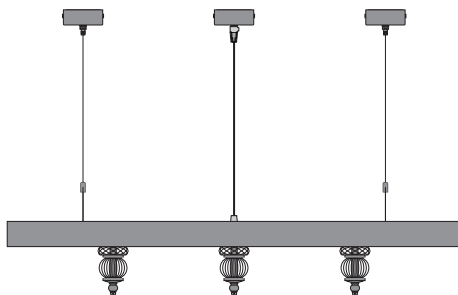

REINA

114_RL_10
Assembly Instructions

5 STEPS

GRANDO
Luce

RL 10

REINA_RL 10

parts_components

N°1 x 1

N°2 x 10

N°3 x 10

N°4 x 10

A x 3

reference	lamps	lamp Watt Max	A.C
114/RL 10	10 x E14	42 Watt	230V - 50Hz

ΗΜΕΡΟΜΗΝΙΑ ΕΛΕΓΧΟΥ
TESTING DATE

ΥΠΟΓΡΑΦΗ ΕΛΕΓΚΤΗ
TEST OPERATOR

DO NOT ASSEMBLE ANY GLASS PARTS THAT PRESENT CRACKS OR ANY OTHER DAMAGE CAUSED BY CARRIAGE OR WRONG PLACEMENT. A CAREFUL CHECK IS SUGGESTED. CLEAN WITH SOFT CLOTH OR MILD RISING AGENT WITH LOW TEMPERATURE WATER.
ΜΗ ΣΥΝΑΡΜΟΛΟΓΕΙΤΕ ΓΥΑΛΙΝΑ ΜΕΡΗ ΠΟΥ ΦΕΡΟΥΝ ΡΩΓΜΕΣ Ή ΑΛΛΕΣ ΖΗΜΙΕΣ ΑΠΟ ΜΕΤΑΦΟΡΑ Ή ΛΑΘΟΣ ΤΟΠΟΘΕΤΗΣΗ. ΚΑΘΑΡΙΣΤΕ ΜΕ ΜΑΛΑΚΟ ΠΑΝΙ Ή ΜΕ ΗΠΙΟ ΚΑΘΑΡΙΣΤΙΚΟ ΜΕ ΝΕΡΟ ΣΕ ΧΑΜΗΛΗ ΘΕΡΜΟΚΡΑΣΙΑ.