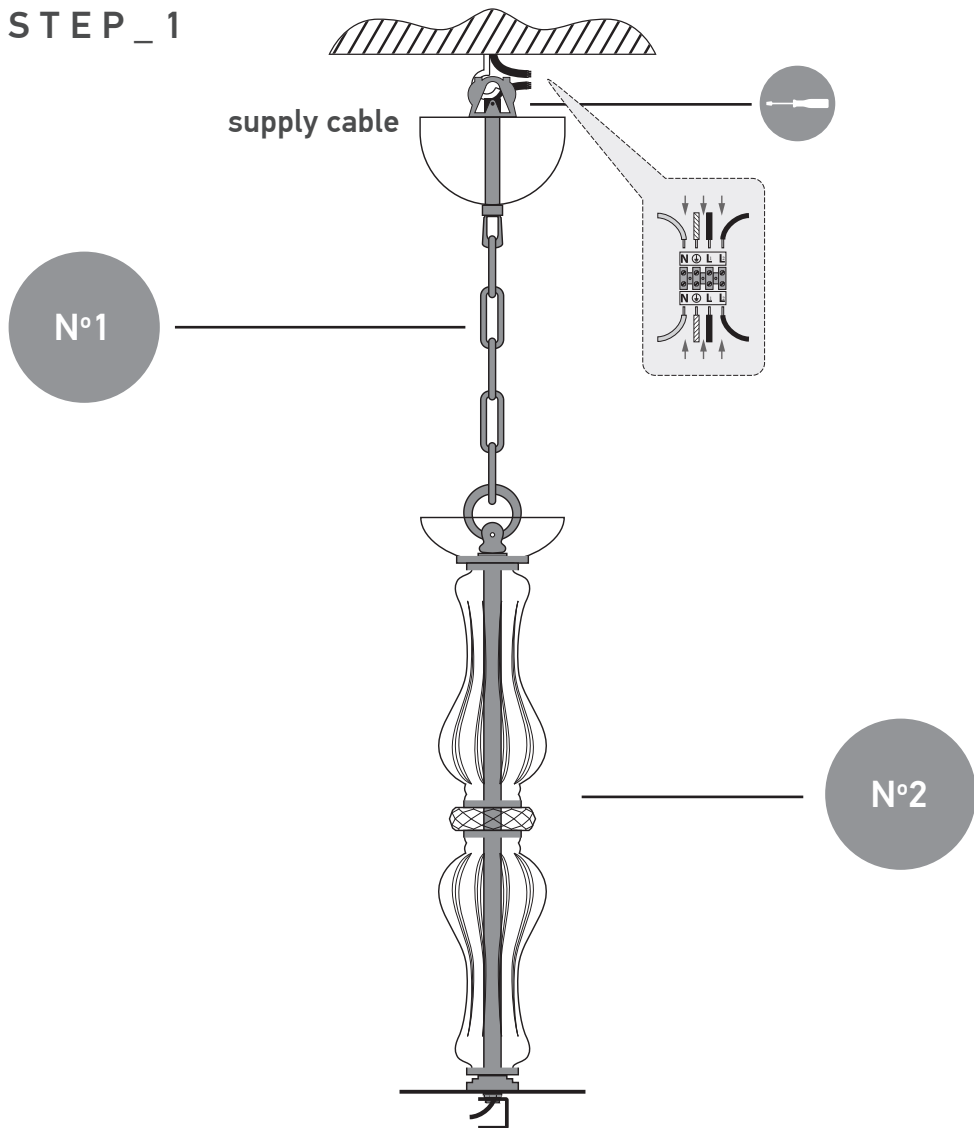

STEP_1

WARNING: fix the marked screws in the safety locking