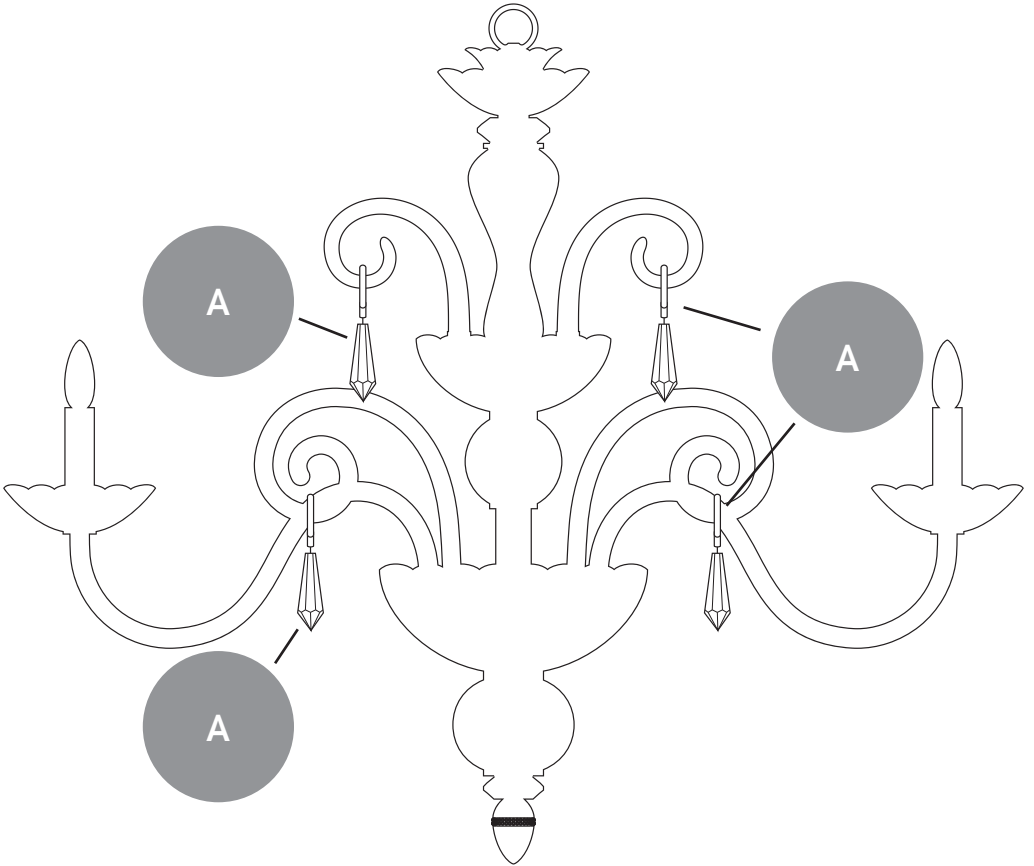

N°8 x 1

A x 20

reference	lamps	lamp Watt Max	A.C
122/CH 10	10 x E14	42 Watt	230V - 50Hz
ΗΜΕΡΟΜΗΝΙΑ ΕΛΕΓΧΟΥ TESTING DATE / /	ΥΠΟΓΡΑΦΗ ΕΛΕΓΚΤΗ TEST OPERATOR	

DO NOT ASSEMBLE ANY GLASS PARTS THAT PRESENT CRACKS OR ANY OTHER DAMAGED CAUSED BY CARRIAGE OR WRONG PLACEMENT. A CAREFUL CHECK IS SUGGESTED. CLEAN WITH SOFT CLOTH OR MILD RISING AGENT WITH LOW TEMPERATURE WATER.
ΜΗ ΣΥΝΑΡΜΟΛΟΓΕΙΤΕ ΓΥΑΛΙΝΑ ΜΕΡΗ ΠΟΥ ΦΕΡΟΥΝ ΡΩΓΜΕΣ Ή ΑΛΛΕΣ ΖΗΜΙΕΣ ΑΠΟ ΜΕΤΑΦΟΡΑ Ή ΛΑΘΟΣ ΤΟΠΟΘΕΤΗΣΗ. ΚΑΘΑΡΙΣΤΕ ΜΕ ΜΑΛΛΑΚΟ ΠΑΝΙ Ή ΜΕ ΗΠΙΟ ΚΑΘΑΡΙΣΤΙΚΟ ΜΕ ΝΕΡΟ ΣΕ ΧΑΜΗΛΗ ΘΕΡΜΟΚΡΑΣΙΑ.

WARNING: fix the marked screws in the safety locking

STEP_3

STEP_4

N°8

STEP_5

DECORATION TRIMMINGS VIEW

MADE IN
GREECE

11 Karditsis str, 42100