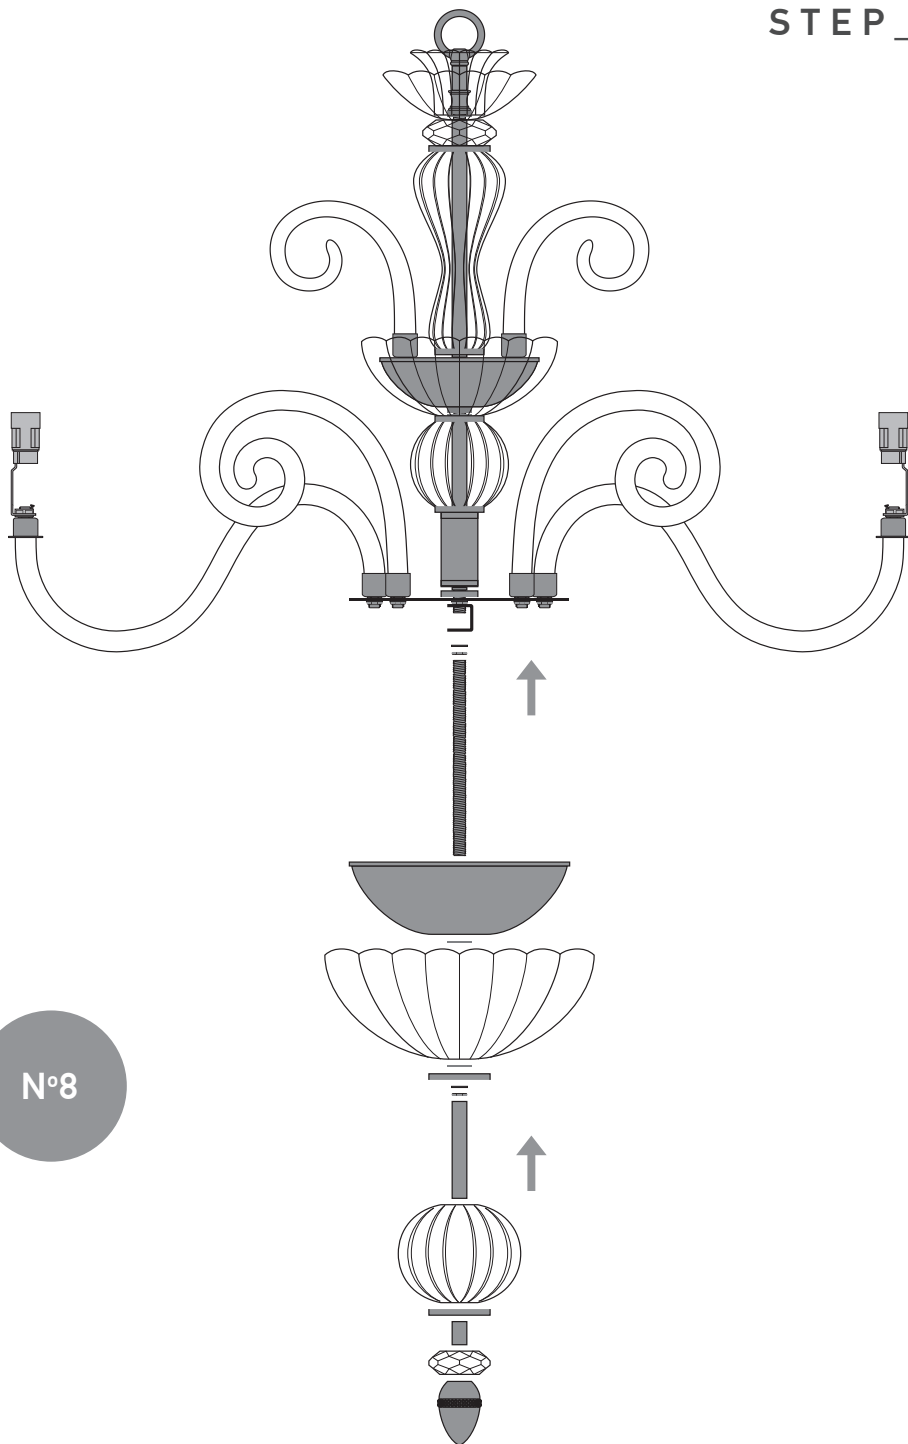

parts_components

N°1 x 1

N°2 x 1

N°3 x 10

N°4 x 10

N°5 x 10

N°6 x 10

N°7 x 10

N°8 x 1

A x 20

reference	lamps	lamp Watt Max	A.C
122/CH 10	10 x E14	42 Watt	230V - 50Hz
ΗΜΕΡΟΜΗΝΙΑ ΕΛΕΓΧΟΥ TESTING DATE / /	ΥΠΟΓΡΑΦΗ ΕΛΕΓΚΤΗ TEST OPERATOR	

DO NOT ASSEMBLE ANY GLASS PARTS THAT PRESENT CRACKS OR ANY OTHER DAMAGED CAUSED BY CARRIAGE OR WRONG PLACEMENT. A CAREFUL CHECK IS SUGGESTED. CLEAN WITH SOFT CLOTH OR MILD RISING AGENT WITH LOW TEMPERATURE WATER.
ΜΗ ΣΥΝΑΡΜΟΛΟΓΕΙΤΕ ΓΥΑΛΙΝΑ ΜΕΡΗ ΠΟΥ ΦΕΡΟΥΝ ΡΩΓΜΕΣ Ή ΑΛΛΕΣ ΖΗΜΙΕΣ ΑΠΟ ΜΕΤΑΦΟΡΑ Ή ΛΑΘΟΣ ΤΟΠΟΘΕΤΗΣΗ. ΚΑΘΑΡΙΣΤΕ ΜΕ ΜΑΛΛΑΚΟ ΠΑΝΙ Ή ΜΕ ΗΠΙΟ ΚΑΘΑΡΙΣΤΙΚΟ ΜΕ ΝΕΡΟ ΣΕ ΧΑΜΗΛΗ ΘΕΡΜΟΚΡΑΣΙΑ.

WARNING: fix the marked screws in the safety locking

STEP_3

STEP_4

N°8

STEP_5

DECORATION TRIMMINGS VIEW

MADE IN
GREECE

11 Karditsis str, 42100