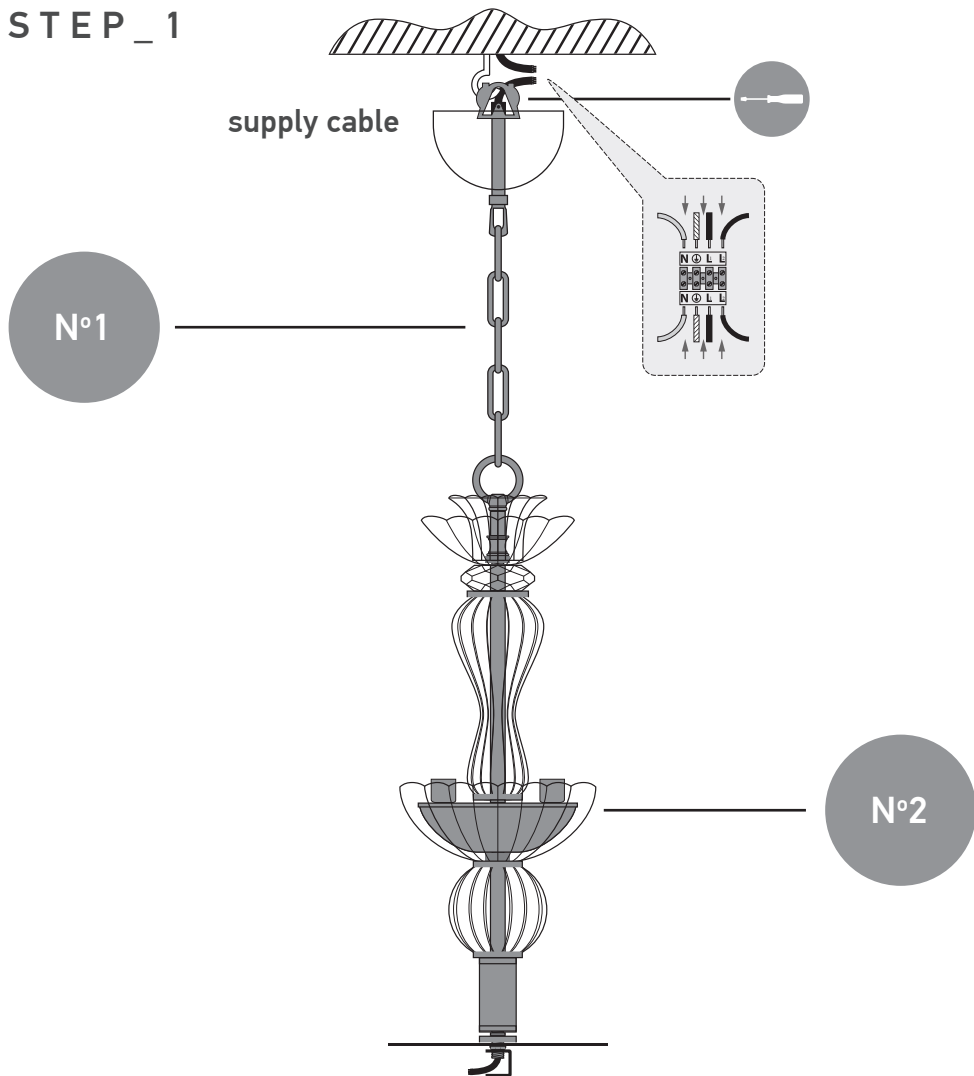

STEP_1

WARNING: fix the marked screws in the safety locking