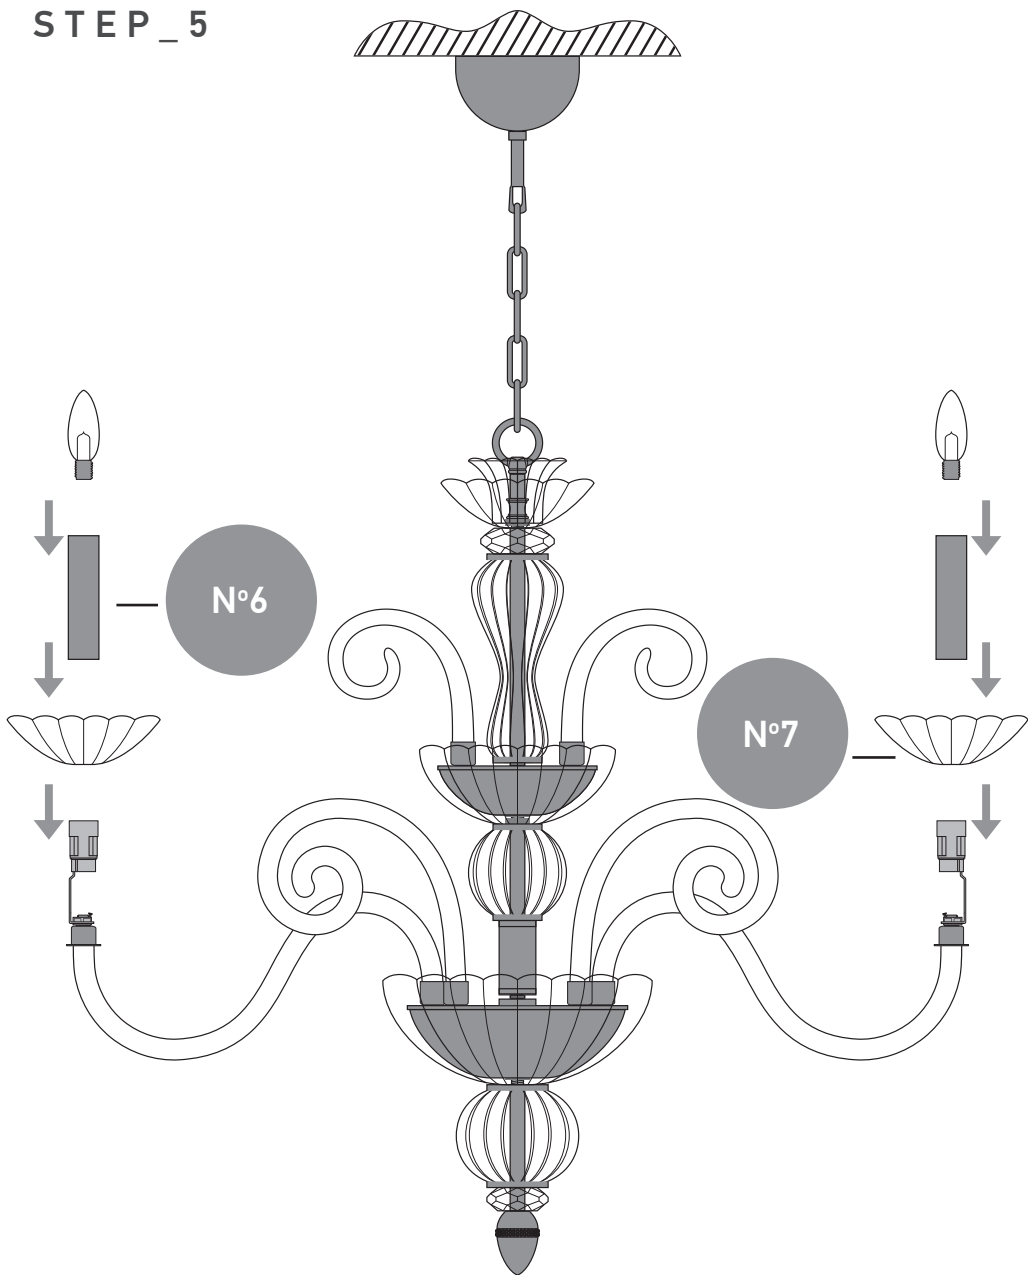

parts_components

N°1 x 1

N°2 x 1

N°3 x 10

N°4 x 10

N°5 x 10

N°6 x 10

N°7 x 10

N°8 x 1

A x 20

reference	lamps	lamp Watt Max	A.C
122/CH 10	10 x E14	42 Watt	230V - 50Hz
ΗΜΕΡΟΜΗΝΙΑ ΕΛΕΓΧΟΥ TESTING DATE / /	ΥΠΟΓΡΑΦΗ ΕΛΕΓΚΤΗ TEST OPERATOR	

DO NOT ASSEMBLE ANY GLASS PARTS THAT PRESENT CRACKS OR ANY OTHER DAMAGED CAUSED BY CARRIAGE OR WRONG PLACEMENT. A CAREFUL CHECK IS SUGGESTED. CLEAN WITH SOFT CLOTH OR MILD RISING AGENT WITH LOW TEMPERATURE WATER.
ΜΗ ΣΥΝΑΡΜΟΛΟΓΕΙΤΕ ΓΥΑΛΙΝΑ ΜΕΡΗ ΠΟΥ ΦΕΡΟΥΝ ΡΩΓΜΕΣ Ή ΑΛΛΕΣ ΖΗΜΙΕΣ ΑΠΟ ΜΕΤΑΦΟΡΑ Ή ΛΑΘΟΣ ΤΟΠΟΘΕΤΗΣΗ. ΚΑΘΑΡΙΣΤΕ ΜΕ ΜΑΛΛΑΚΟ ΠΑΝΙ Ή ΜΕ ΗΠΙΟ ΚΑΘΑΡΙΣΤΙΚΟ ΜΕ ΝΕΡΟ ΣΕ ΧΑΜΗΛΗ ΘΕΡΜΟΚΡΑΣΙΑ.

WARNING: fix the marked screws in the safety locking

STEP_3

STEP_4

N°8

STEP_5

DECORATION TRIMMINGS VIEW

MADE IN
GREECE

11 Karditsis str, 42100