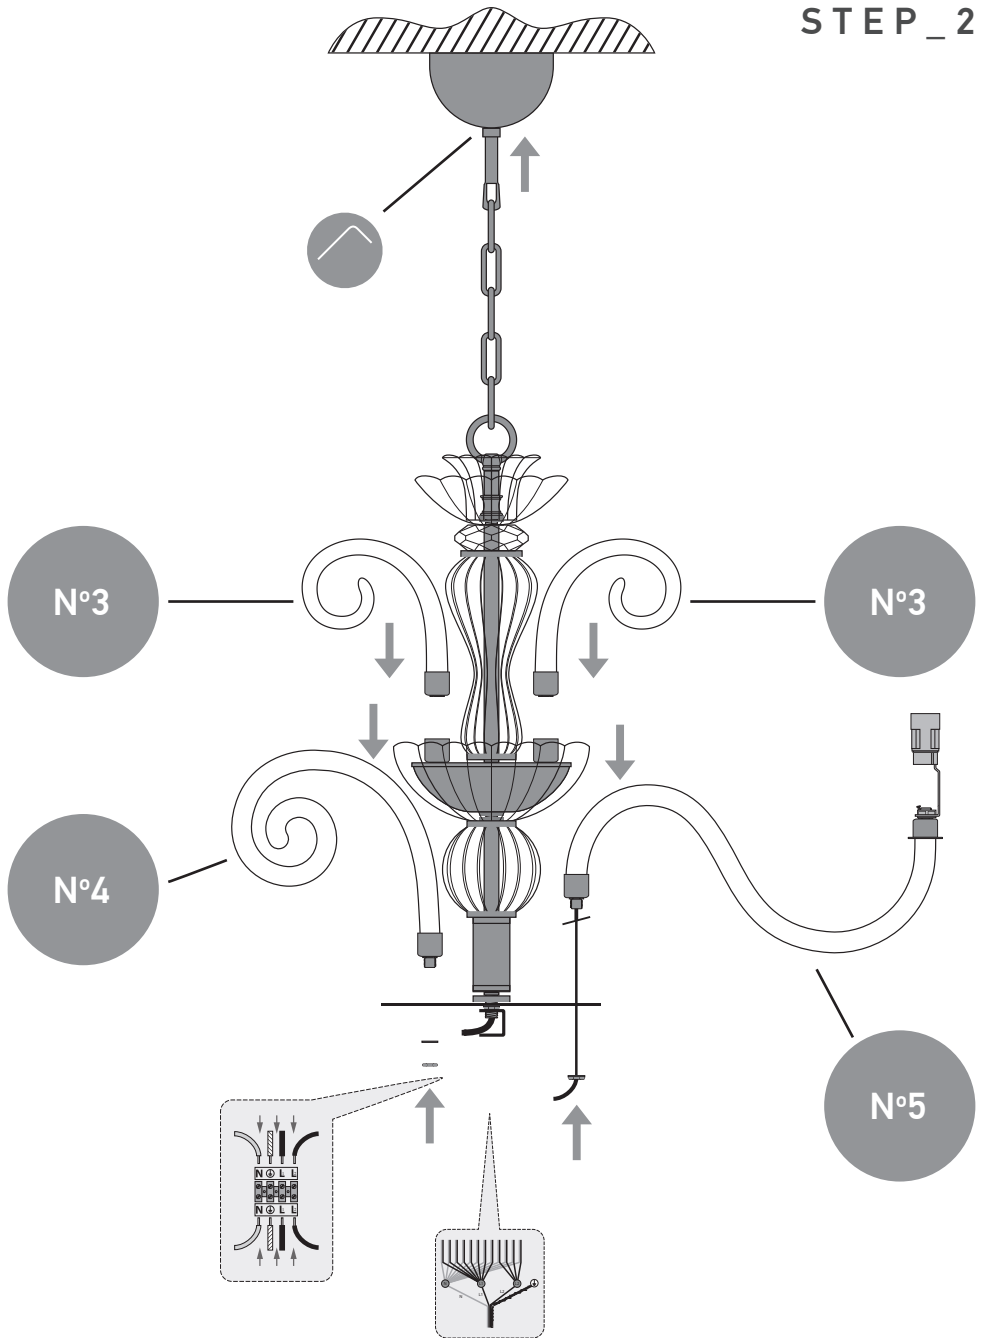

parts_components

N°1 x 1

N°2 x 1

N°3 x 10

N°4 x 10

N°5 x 10

N°6 x 10

N°7 x 10

N°8 x 1

A x 20

reference	lamps	lamp Watt Max	A.C
122/CH 10	10 x E14	42 Watt	230V - 50Hz
ΗΜΕΡΟΜΗΝΙΑ ΕΛΕΓΧΟΥ TESTING DATE / /	ΥΠΟΓΡΑΦΗ ΕΛΕΓΚΤΗ TEST OPERATOR	

DO NOT ASSEMBLE ANY GLASS PARTS THAT PRESENT CRACKS OR ANY OTHER DAMAGED CAUSED BY CARRIAGE OR WRONG PLACEMENT. A CAREFUL CHECK IS SUGGESTED. CLEAN WITH SOFT CLOTH OR MILD RISING AGENT WITH LOW TEMPERATURE WATER.
ΜΗ ΣΥΝΑΡΜΟΛΟΓΕΙΤΕ ΓΥΑΛΙΝΑ ΜΕΡΗ ΠΟΥ ΦΕΡΟΥΝ ΡΩΓΜΕΣ Ή ΑΛΛΕΣ ΖΗΜΙΕΣ ΑΠΟ ΜΕΤΑΦΟΡΑ Ή ΛΑΘΟΣ ΤΟΠΟΘΕΤΗΣΗ. ΚΑΘΑΡΙΣΤΕ ΜΕ ΜΑΛΛΑΚΟ ΠΑΝΙ Ή ΜΕ ΗΠΙΟ ΚΑΘΑΡΙΣΤΙΚΟ ΜΕ ΝΕΡΟ ΣΕ ΧΑΜΗΛΗ ΘΕΡΜΟΚΡΑΣΙΑ.

WARNING: fix the marked screws in the safety locking

STEP_3

STEP_4

N°8

STEP_5

DECORATION TRIMMINGS VIEW

MADE IN
GREECE

11 Karditsis str, 42100