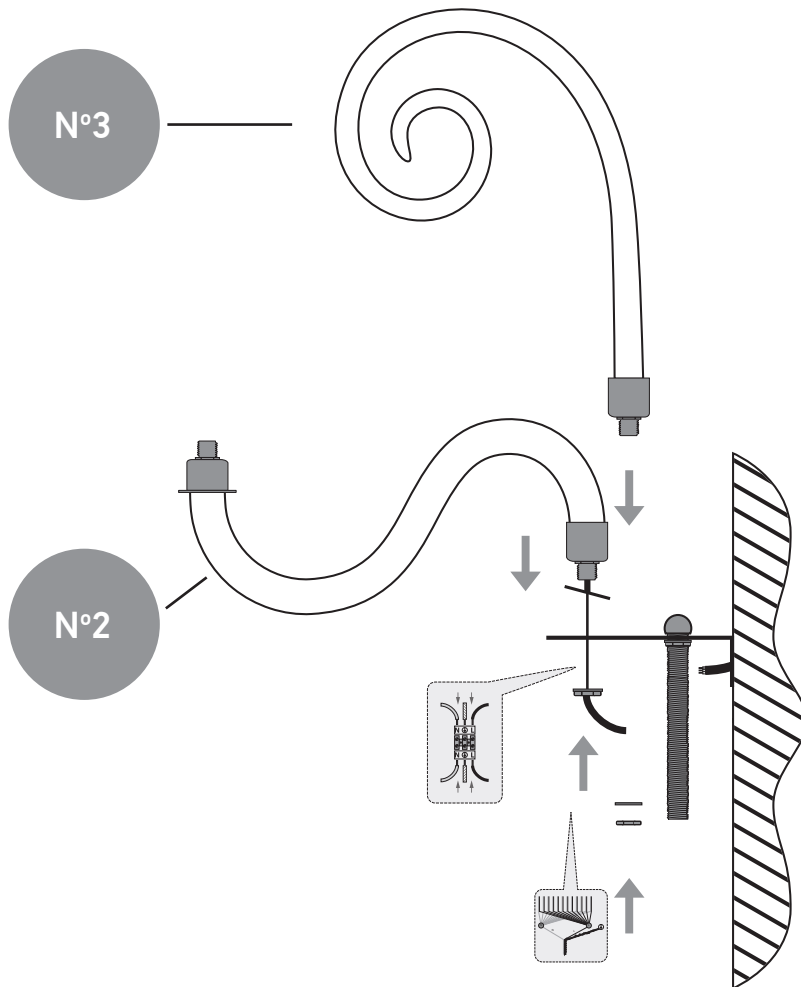

N°3 x 2

N°4 x 3

N°5 x 3

A x 2

reference

lamps

lamp Watt Max

A.C

THIS DESIGN IS PROPERTY OF GRANDO LUCE AND IT IS FORBIDDEN TO COPY ANY PART OF THE DESIGN
ΑΥΤΟ ΤΟ ΣΧΕΔΙΟ ΕΙΝΑΙ ΙΔΙΟΚΤΗΣΙΑ ΤΗΣ GRANDO LUCE ΚΑΙ ΑΠΑΓΟΡΕΥΕΤΑΙ ΑΥΣΤΗΡΩΣ Η ΑΝΤΙΓΡΑΦΗ ΟΛΟΥ Ή ΜΕΡΟΥΣ ΑΥΤΟΥ

STEP_1

WARNING: fix the marked screws in the safety locking

STEP_3

STEP_4

N°1

STEP_5

DECORATION TRIMMINGS VIEW

MADE IN
GREECE

11 Karditsis str, 42100