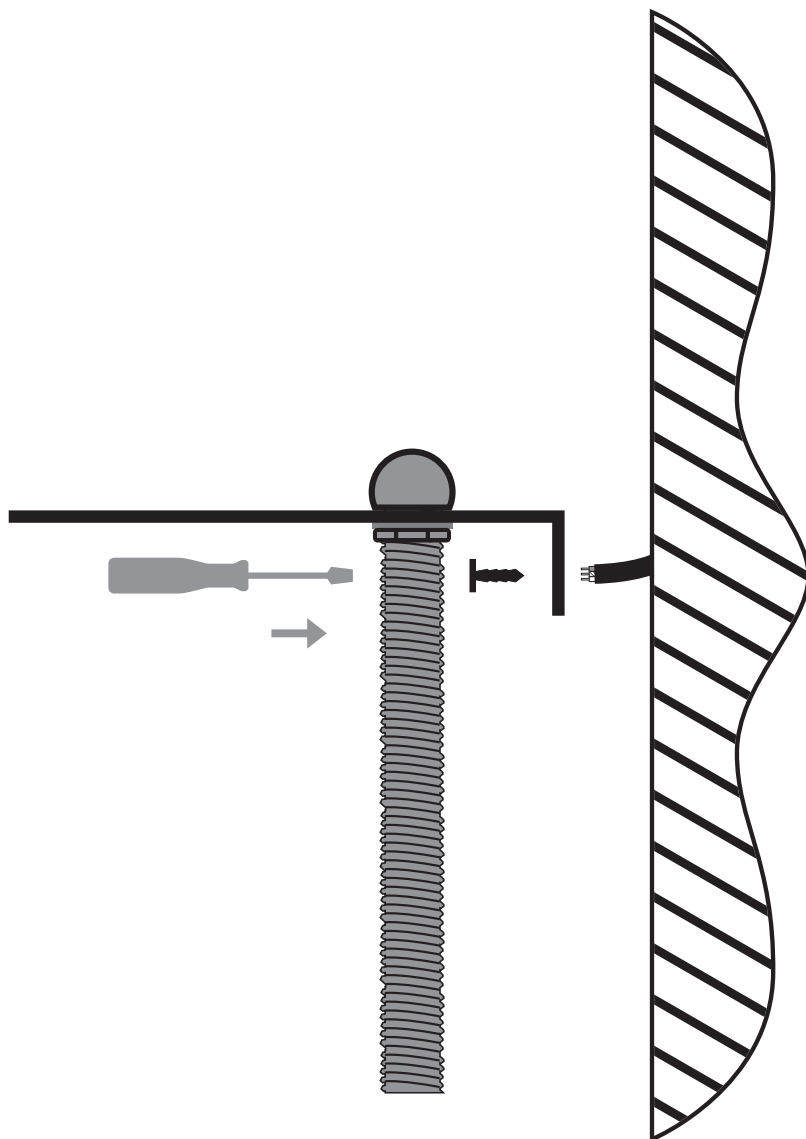

WARNING: fix the marked screws in the safety locking