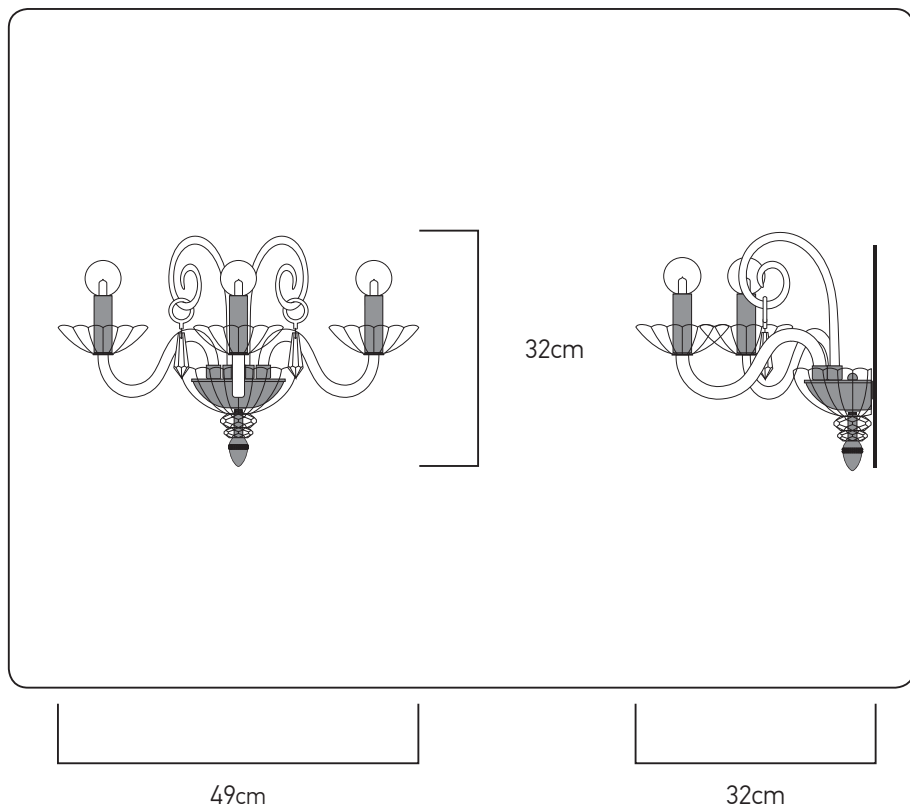

V E N E R E

122_AP_3
Assembly Instructions

5 STEPS

AP 3

VENERE_AP 3

parts_components

N°1 x 1

N°2 x 3

N°3 x 2

N°4 x 3

N°5 x 3

A x 2

reference

lamps

lamp Watt Max

A.C