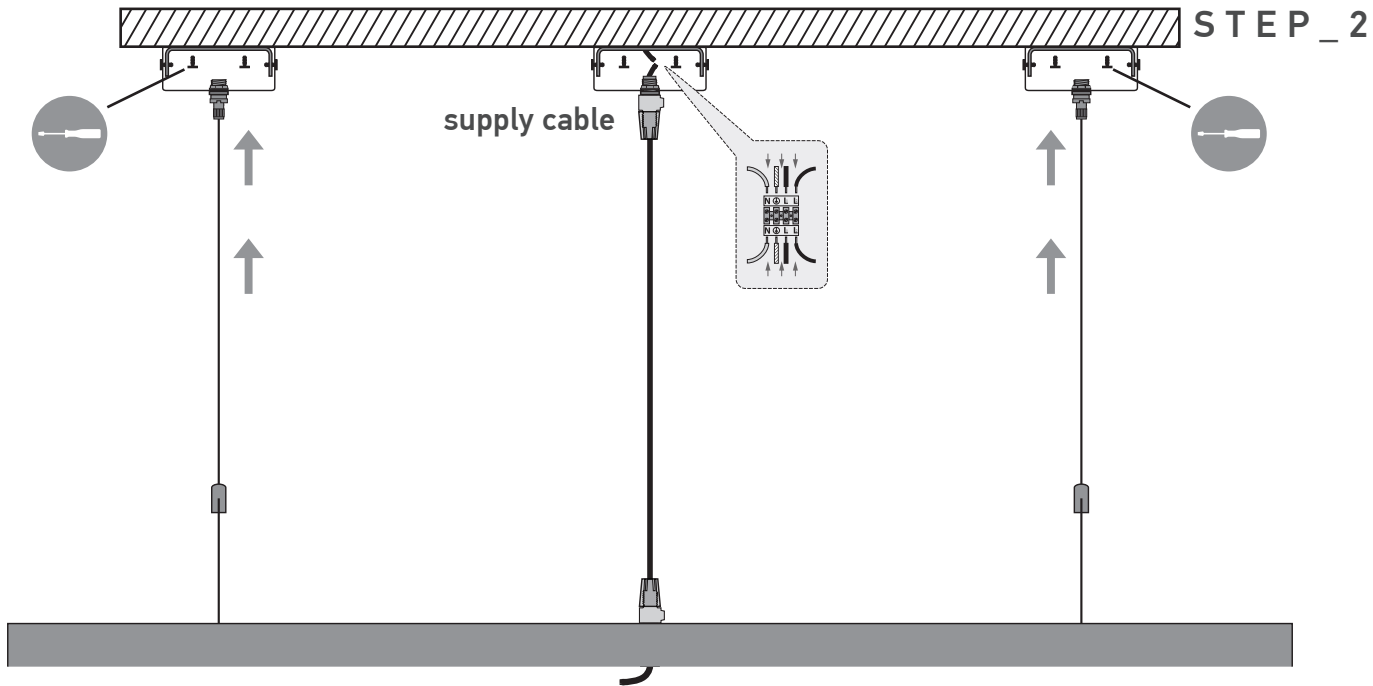

WARNING: fix the marked screws in the safety locking